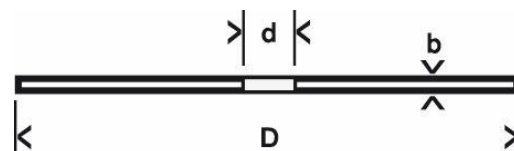

2 608 603 488 – Dělicí kotouč rovný Best for Inox – Rapido

Číslo	2 608 603 488
EAN	3165140733403

Technická data

Popis

Specifikace	A 60 W INOX BF, 125 mm, 0,8 mm
Text k produktu, příslušenství, šedé	Rovné Rapido – ultratenký řezný kotouč pro rychlé a čisté řezání bez tvorby otřepů a zabarvení povrchu
Druh balení	Nebalené zboží, bez eurootvoru pro zavěšení
Obsah balení	1 Ks
Velkoobchodní balení	25 Ks

Podrobnosti

Specifikace	A 60 W INOX BF
Průměr mm	125
Průměr otvoru mm	22,23
Silné mm	0,8

Vhodné pro

Opracovatelné materiály (detail)	Nerezová ocel (Inox)
----------------------------------	----------------------